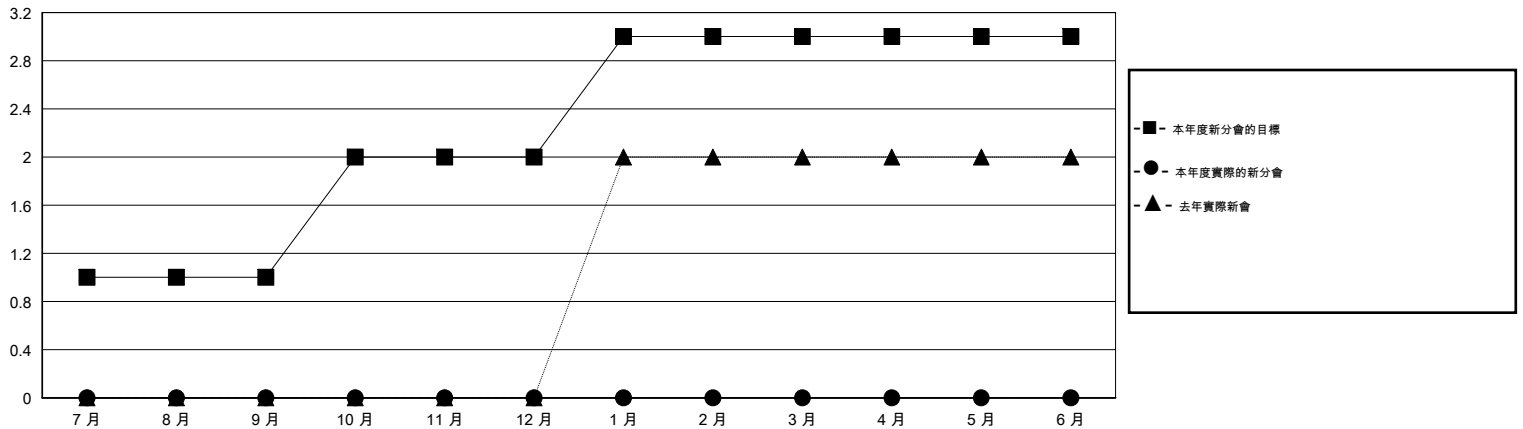

MONTHLY MEMBERSHIP PROGRESS REPORT

District 300A3

Results as of: 8/31/2014

GMT: PEI-JEN CHEN

地點 REP OF CHINA

GMT憲章區 5

分會					位會員@每位須繳				
成果 2014-2015					成果 2014-2015				
季	新分會目標	實際新會	實際取消的分會	實際淨增/減	季	新會員目標	實際添加會員總數	實際退會會員	實際淨增/減
7月/8月/9月	1	0	1	-1	7月/8月/9月	60	236	31	205
10月/11月/12月	1	0	0	0	10月/11月/12月	30	0	0	0
1月/2月/3月	1	0	0	0	1月/2月/3月	60	0	0	0
4月/5月/6月	0	0	0	0	4月/5月/6月	-15	0	0	0

目標與實際新會累積

目標和實際會員累積

已取消的分會: 1

42 CLUBS OF 62 增添1位或以上的新會員

性別分佈

男 1,274 (56.47%)
女 982 (43.53%)

放棄的會員

[點擊這裡取得健康評估資料](#)