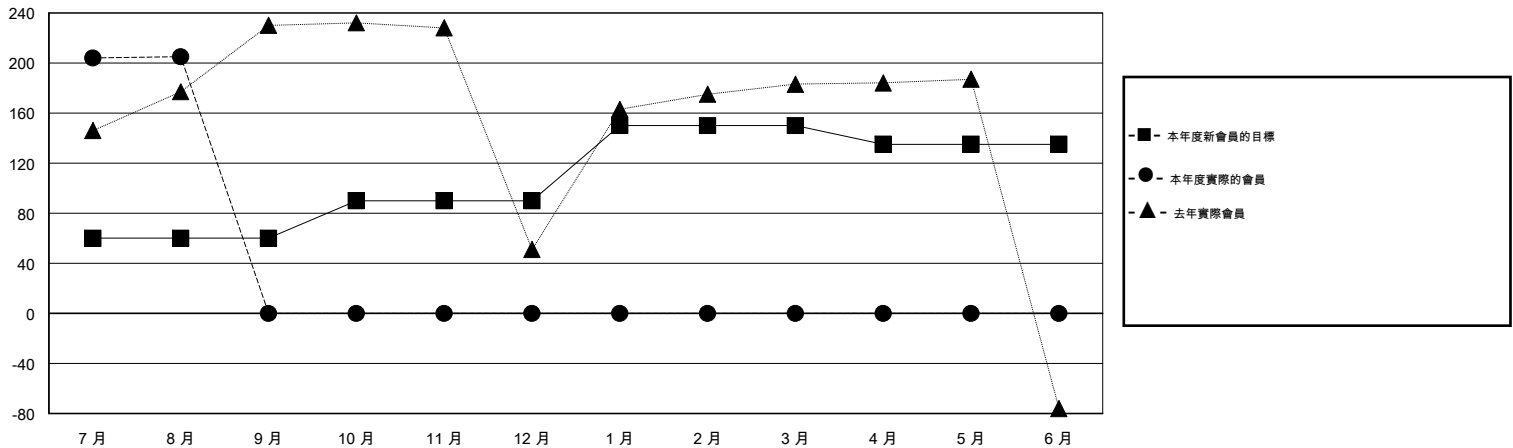

MONTHLY MEMBERSHIP PROGRESS REPORT

District 300A3

Results as of: 8/31/2014

GMT: PEI-JEN CHEN

地點 REP OF CHINA

GMT憲章區 5

分會					位會員@每位須繳				
成果 2014-2015					成果 2014-2015				
季	新分會目標	實際新會	實際取消的分會	實際淨增/減	季	新會員目標	實際添加會員總數	實際退會會員	實際淨增/減
7月/8月/9月	1	0	1	-1	7月/8月/9月	60	236	31	205
10月/11月/12月	1	0	0	0	10月/11月/12月	30	0	0	0
1月/2月/3月	1	0	0	0	1月/2月/3月	60	0	0	0
4月/5月/6月	0	0	0	0	4月/5月/6月	-15	0	0	0

目標與實際新會累積

目標和實際會員累積

已取消的分會: 1

42 CLUBS OF 62 增添1位或以上的新會員

性別分佈

男 1,274 (56.47%)
女 982 (43.53%)

放棄的會員

[點擊這裡取得健康評估資料](#)